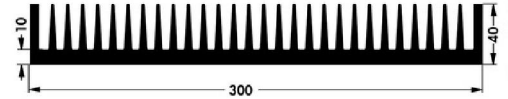

10

HLADNJAK:**kao FISCHER SK56**

-300X40mm ; 30 rebara

- dužina 480mm

100 €

11

TRANSFORMATOR 500VA-jezgra prsten 24mm² (d=40mm š=60mm)

-primar 0-220-240 V