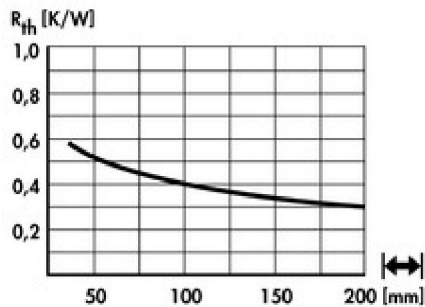

10

HLADNJAK:

kao FISCHER SK56

-300X40mm ; 30 rebara

- dužina 480mm