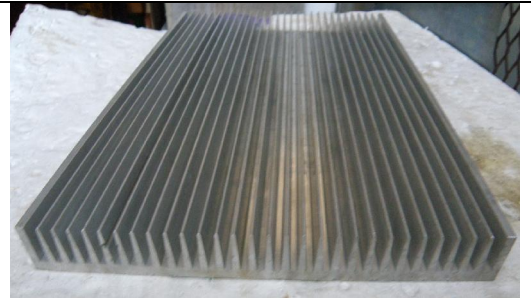

10

HLADNJAK:**kao FISCHER SK56**

-300X40mm ; 30 rebara

- dužina 480mm

100 €

11

TRANSFORMATOR 500VA-jezgra prsten 24mm² (d=40mm š=60mm)

-primar 0-220-240 V